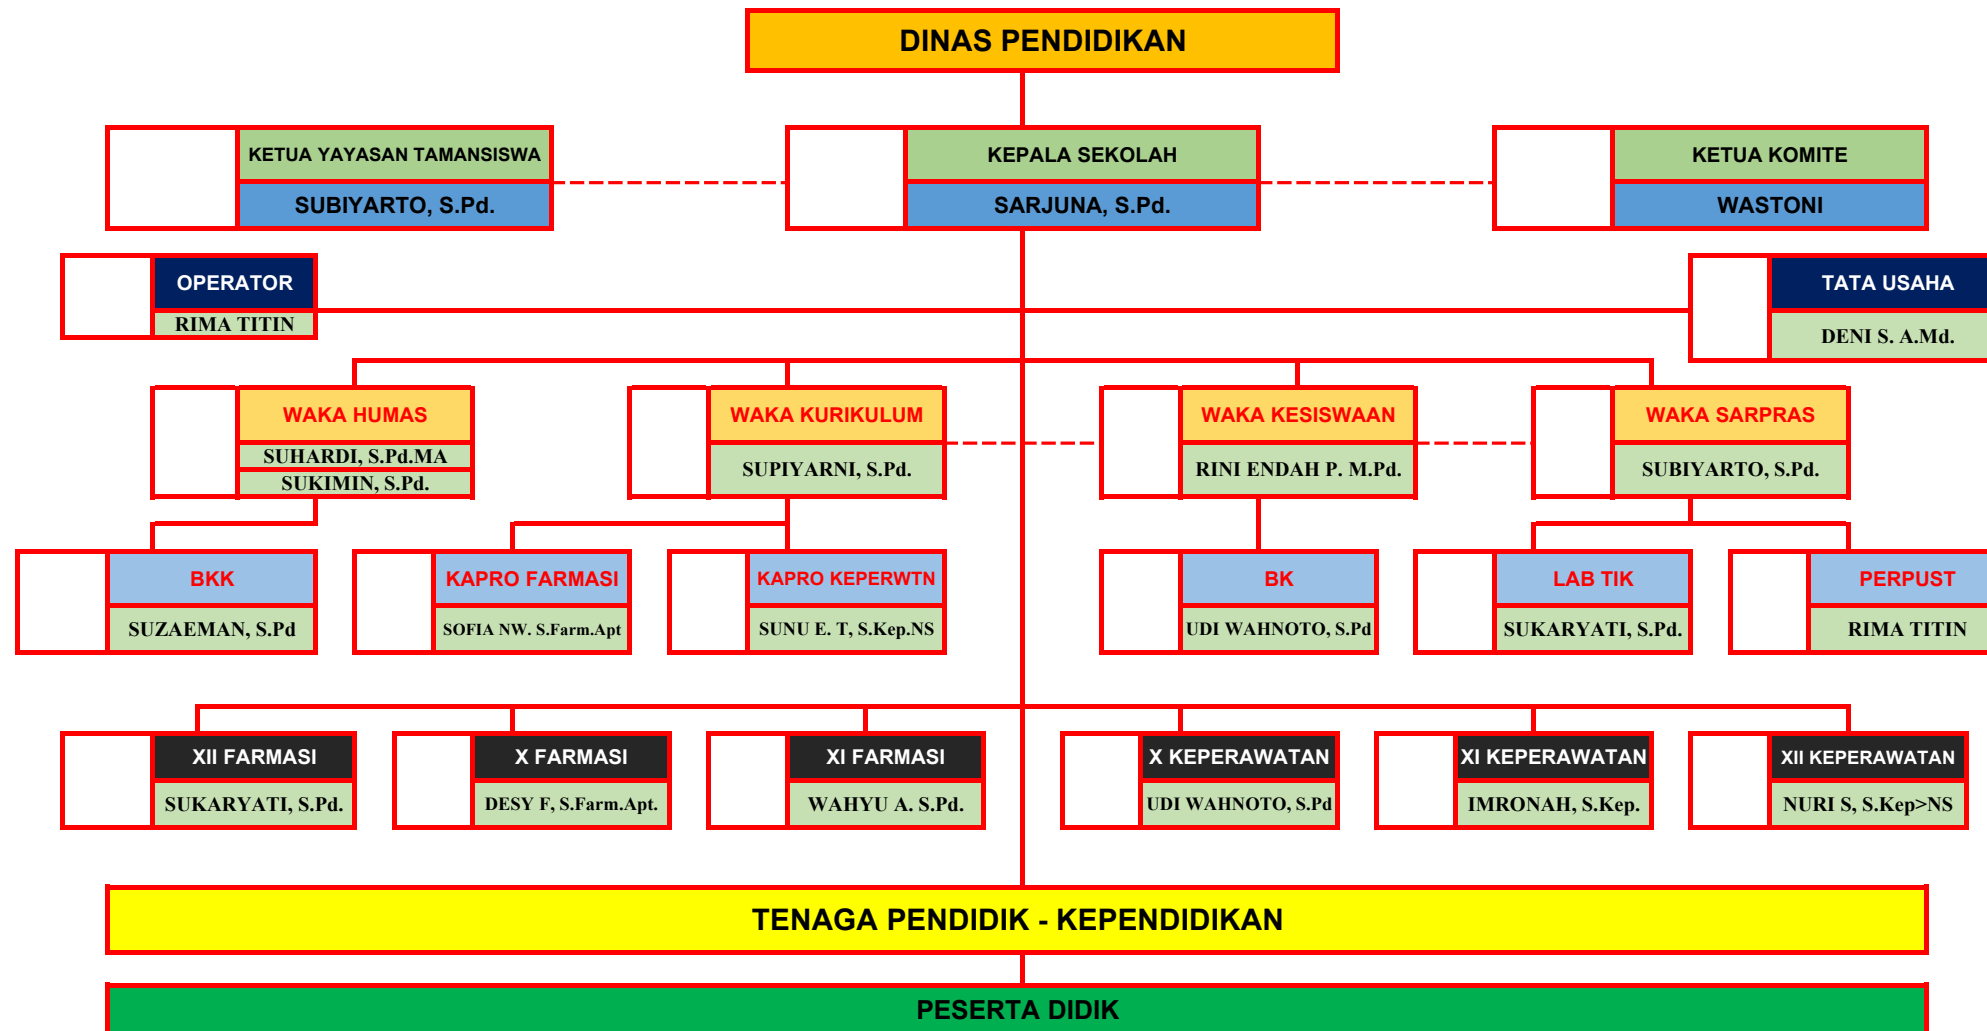

## STRUKTUR ORGANISASI - SMK TAMANSISWA BOJA KABUPATEN KENDAL TAHUN 2020 - 2021

**KETERANGAN**

— GARIS KOMANDO

- - - GARIS KOORDINASI