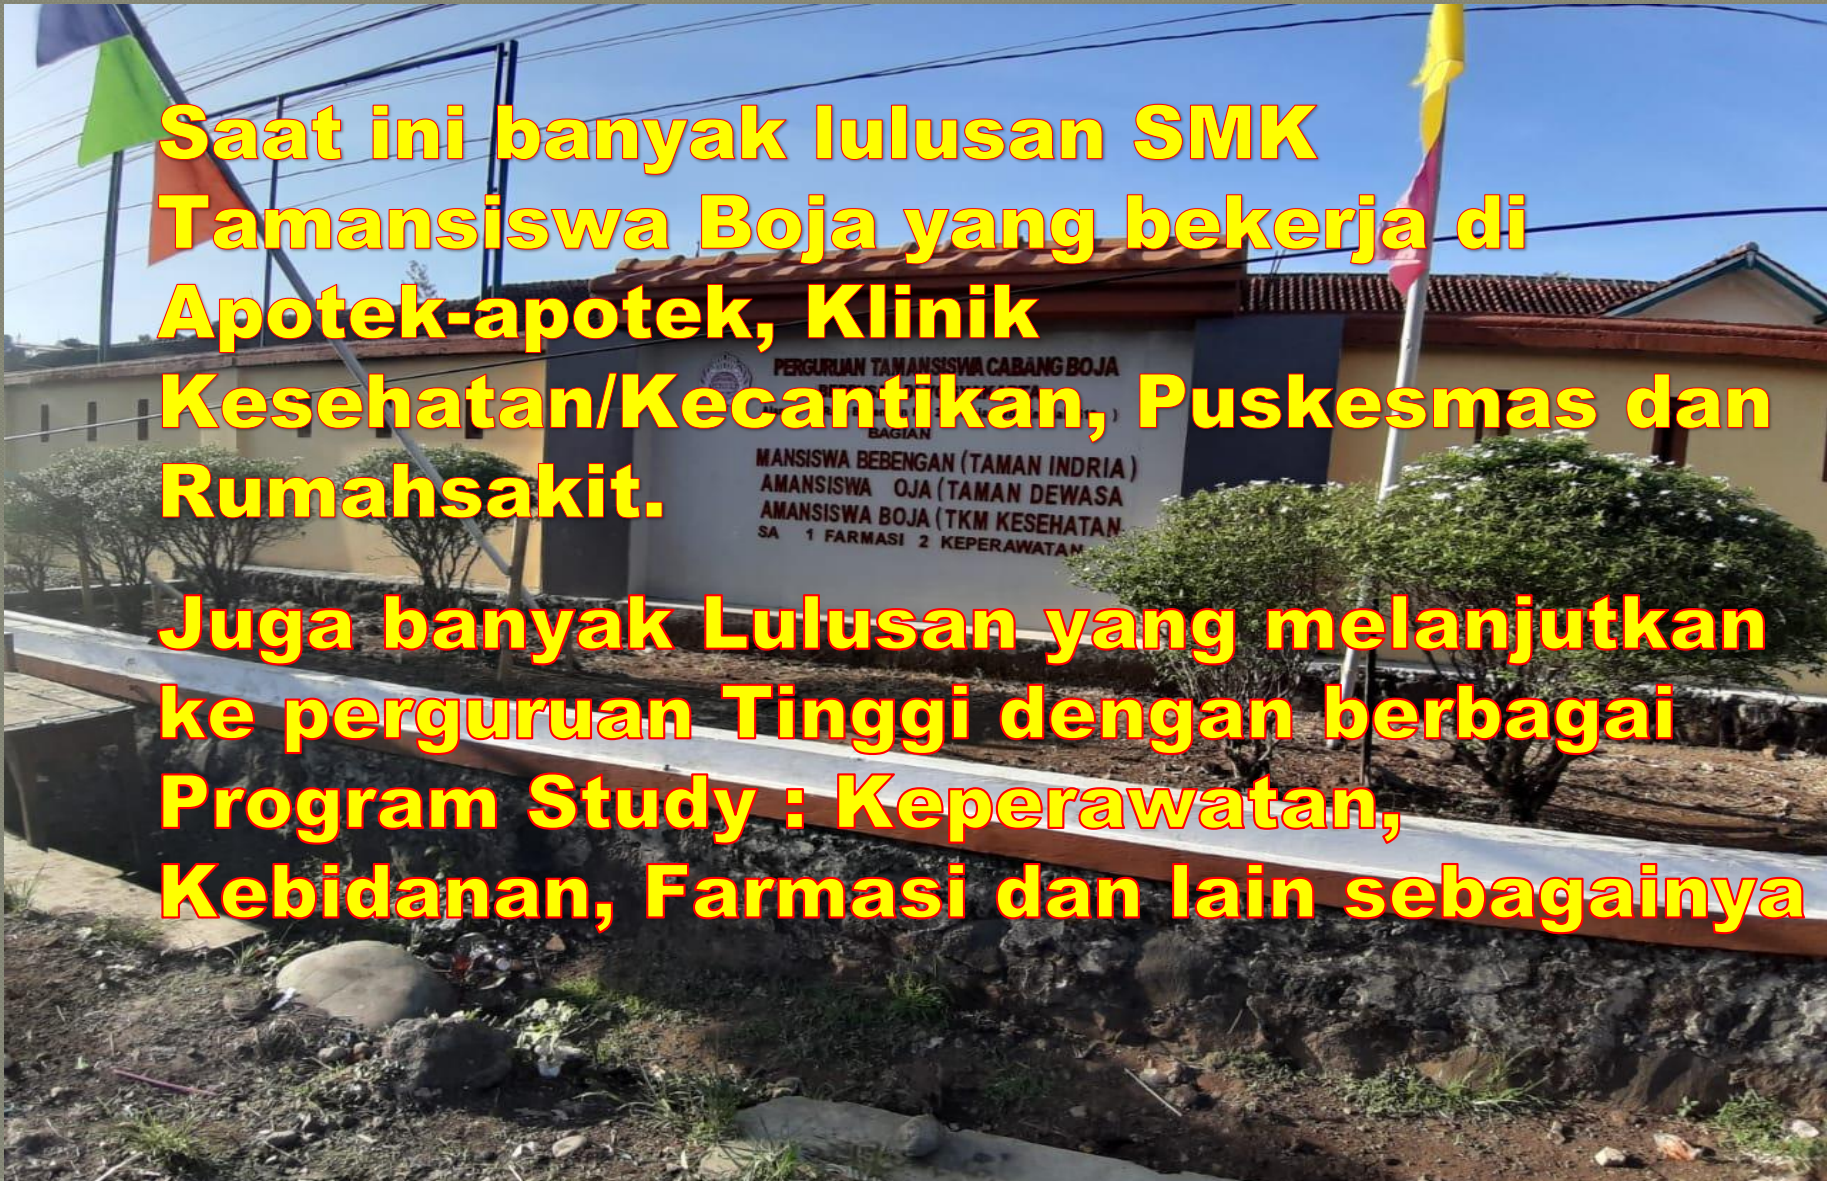

LULUSAN

Saat ini banyak lulusan SMK Tamansiswa Boja yang bekerja di Apotek-apotek, Klinik Kesehatan/Kecantikan, Puskesmas dan Rumahsakit.

Juga banyak Lulusan yang melanjutkan ke perguruan Tinggi dengan berbagai Program Study : Keperawatan, Kebidanan, Farmasi dan lain sebagainya